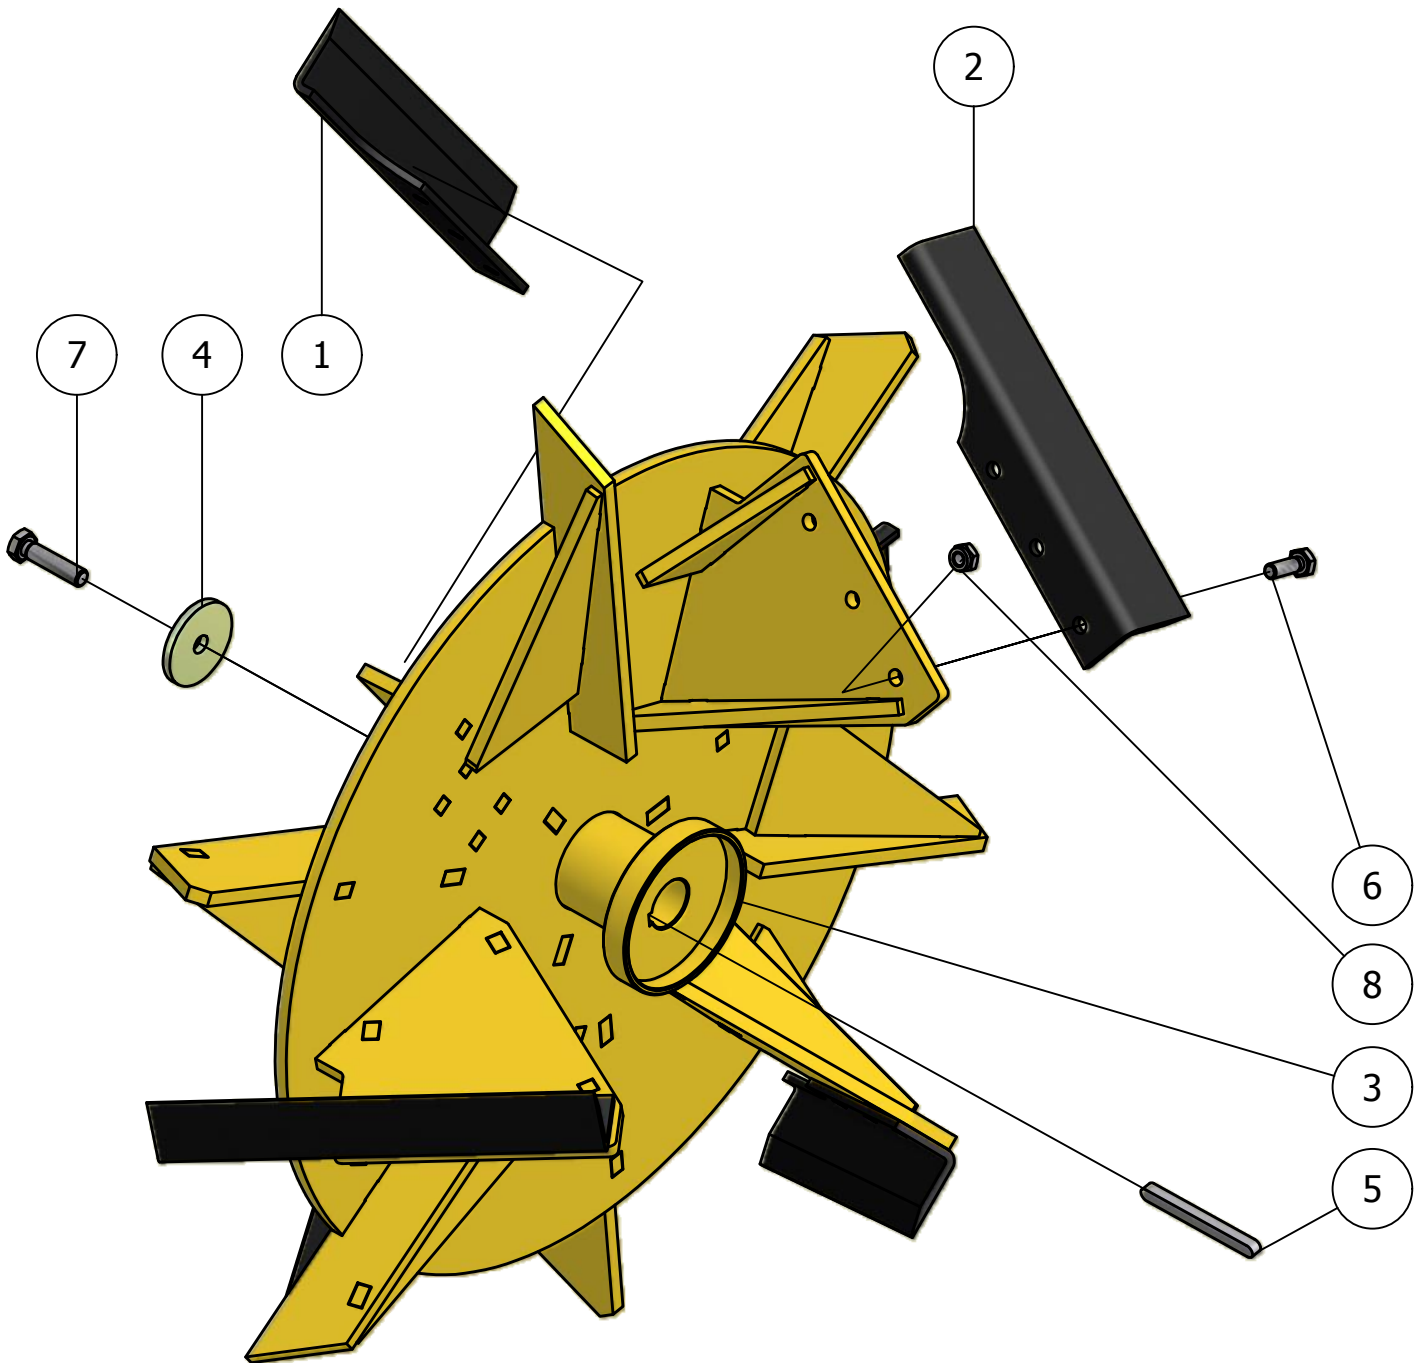

02.02. Freeswiel FW-8

Stukn	Artikelnummer	Omschrijving	Aant.	Opmerking
1	320.04.013	Freesmes rechts	3	
2	320.04.014	Freesmes links	3	
3	320.04.017	Freeswiel FW8-TK25	1	
4	440.03.013	Borgring 61x13x6	1	
5	122169	Inlegspie	1	
6	122894	Bout M10x1x30 DIN933 KI 10.9	18	
7	122773	Bout M12x50 DIN933 ELVZ	1	
8	122938	Moer M10x1ZB DIN985 ELVZ	18