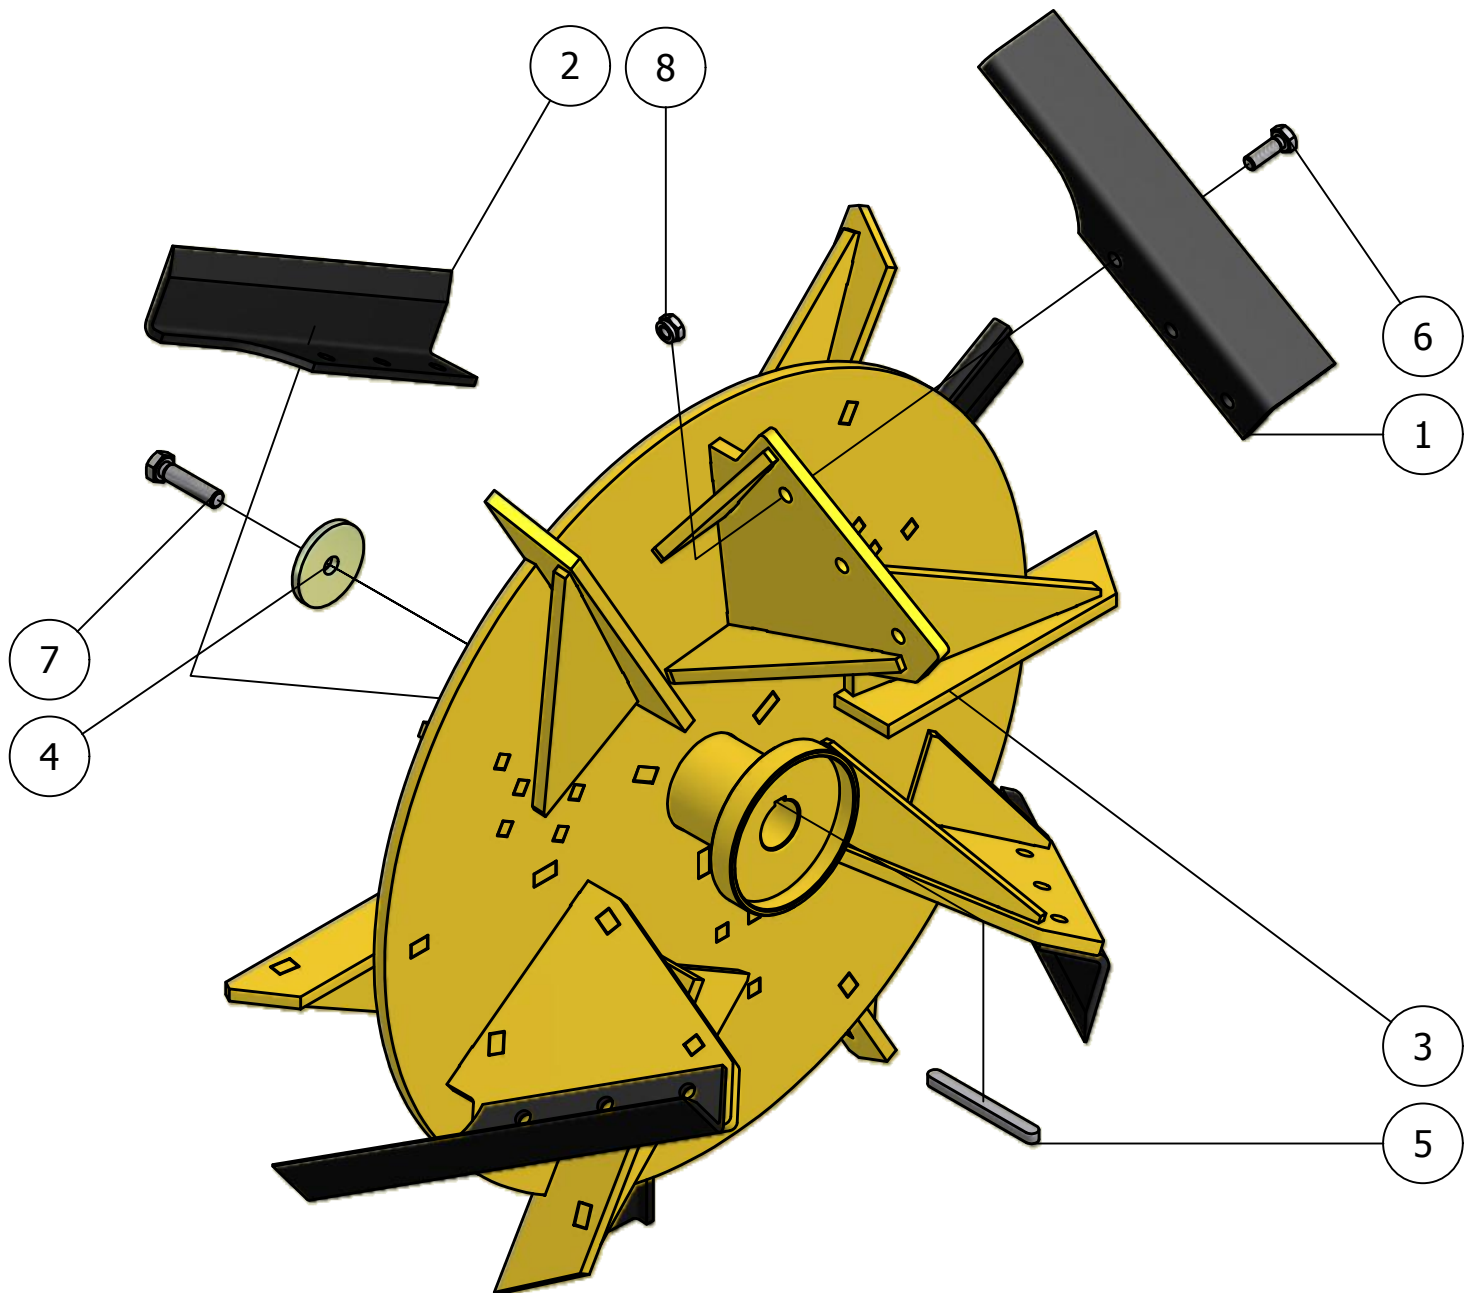

02.01. Freeswiel FW-0

Stukn.	Artikelnummer	Omschrijving	Aant.	Opmerking
1	320.04.014	Freesmes links	3	
2	320.04.013	Freesmes rechts	3	
3	320.04.019	Freeswiel FW0-TK25	1	
4	440.03.013	Borgring 61x13x6	1	
5	122169	Inlegspie	1	
6	122894	Bout M10x1x30 DIN933 KI 10.9	18	
7	122773	Bout M12x50 DIN933 ELVZ	1	
8	122938	Moer M10x1ZB DIN985 ELVZ	18