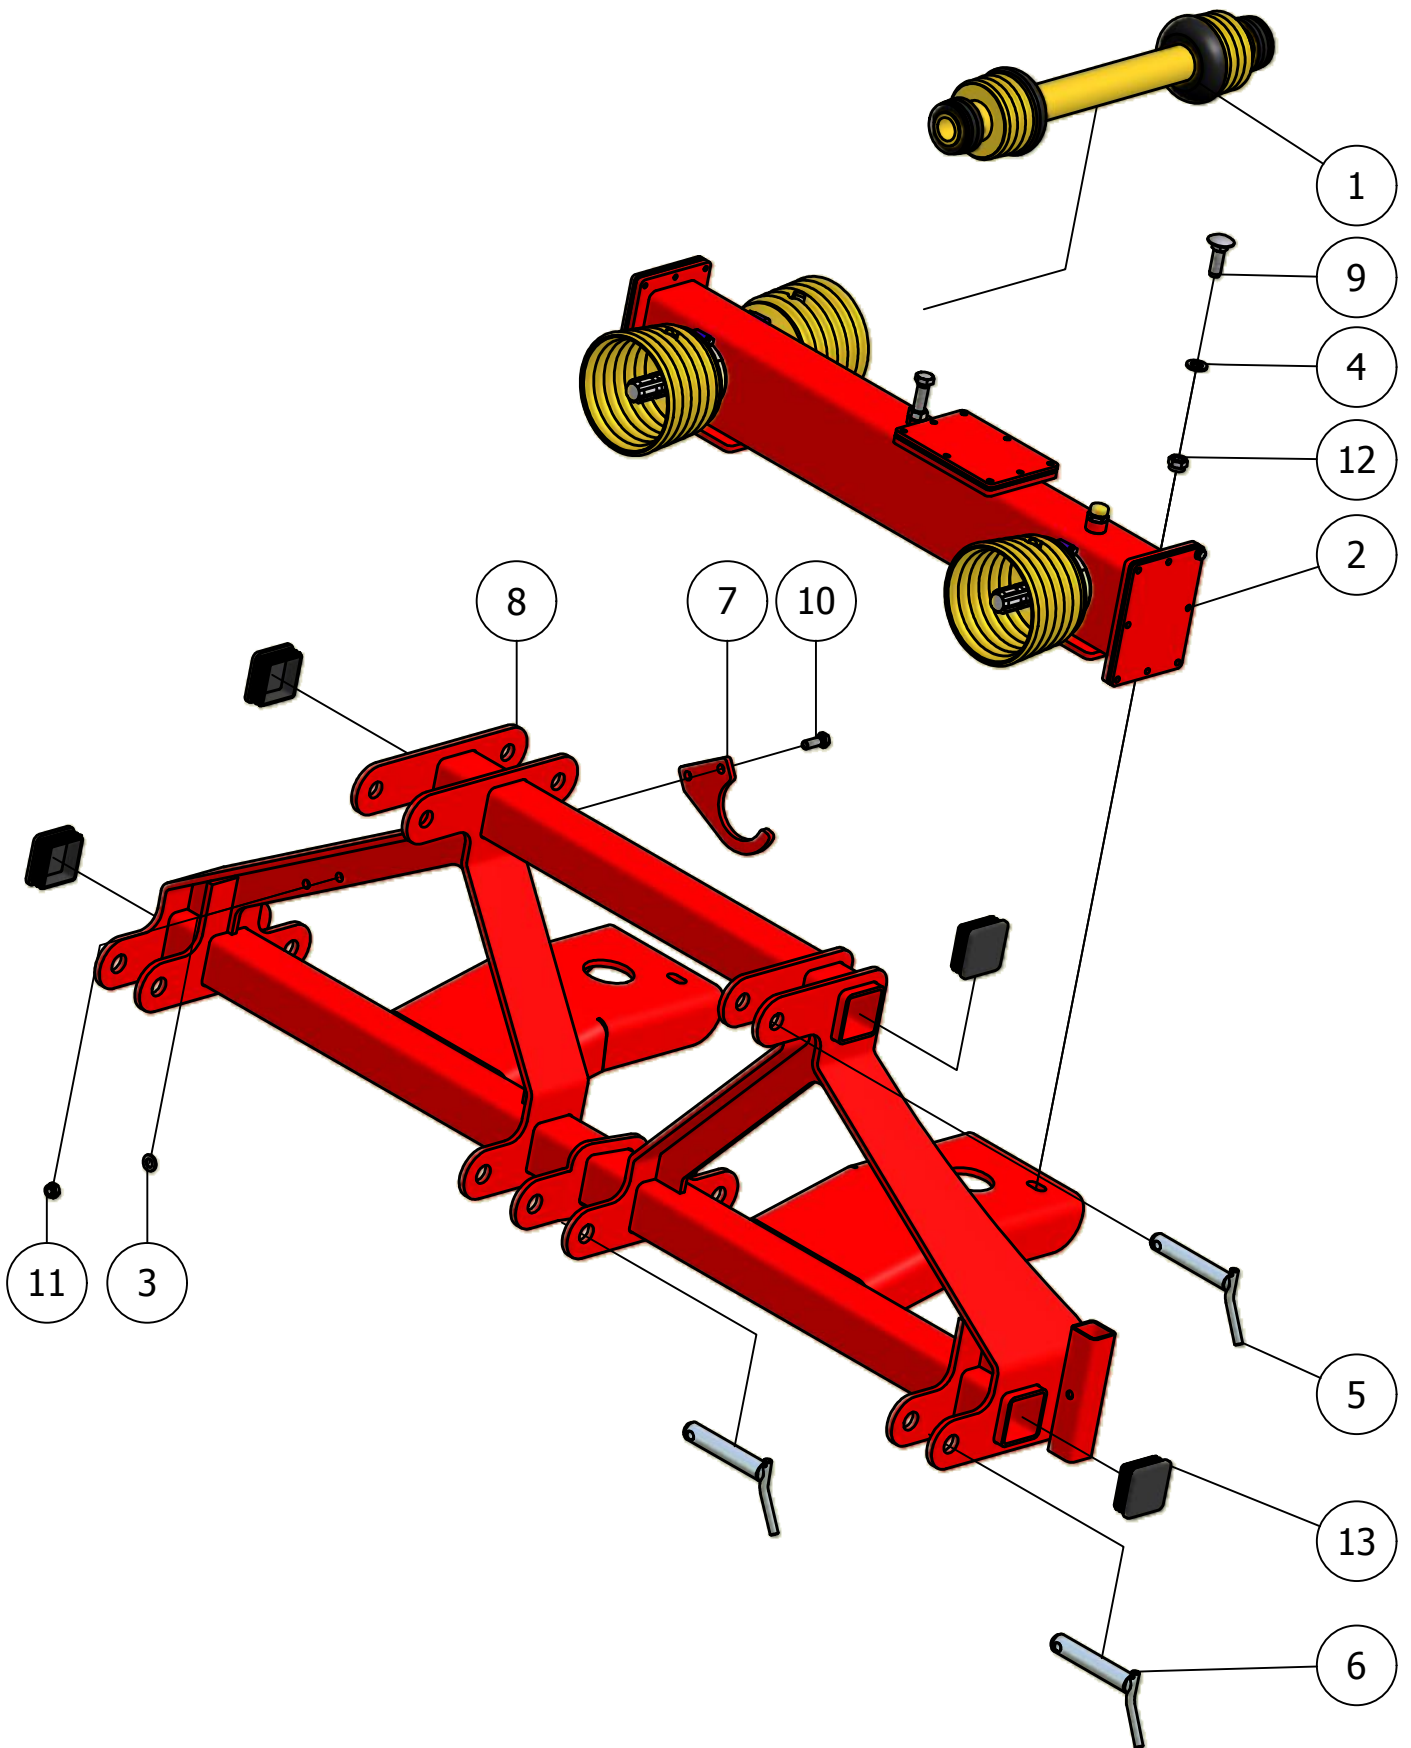

02.02. Freeswiel FW-8

Stukn	Artikelnummer	Omschrijving	Aant.	Opmerking
1	320.04.013	Freesmes rechts	3	
2	320.04.014	Freesmes links	3	
3	320.04.017	Freeswiel FW8-TK25	1	
4	440.03.013	Borgring 61x13x6	1	
5	122169	Inlegspie	1	
6	122894	Bout M10x1x30 DIN933 KI 10.9	18	
7	122773	Bout M12x50 DIN933 ELVZ	1	
8	122938	Moer M10x1ZB DIN985 ELVZ	18	

03. Sleepvoeten

Stukn.	Artikelnummer	Omschrijving	Aant.	Opmerking
1	320.05.006	Sleepvoet SV8-TK25	1	
2	320.05.007	Sleepvoet SV0-TK25	1	
3	320.05.008	Sleepvoet SV0-TK25 laag	1	

04. Verstekframe

04. Stuklijst verstekframe

Stukn.	Artikelnummer	Omschrijving	Aant.	Opmerking
1	125115	Aftakas W2300/380 Standaard	1	
2		Verstek-tandwielkast	1	Olief: 5 Ltr SAE80W90
3	121183	Sluitring M12 DIN125A ELVZ	8	
4	121187	Sluitring M16 DIN125A ELVZ	4	
5	121373	Topstangpen	1	
6	121375	Hefpen	2	
7	320.01.010	Ophangbeugel aftakas	1	
8	320.01.020	Verstekbok TK-25	1	
9	122053	Slotbout M16x55 DIN603 ELVZ KL8.8	4	
10	122768	Bout M12x35 DIN933 ELVZ	4	
11	122940	Moer M12ZB DIN985 ELVZ	4	
12	122945	Moer M16ZB DIN985 ELVZ	4	
13	124000	Inslagdop	4	