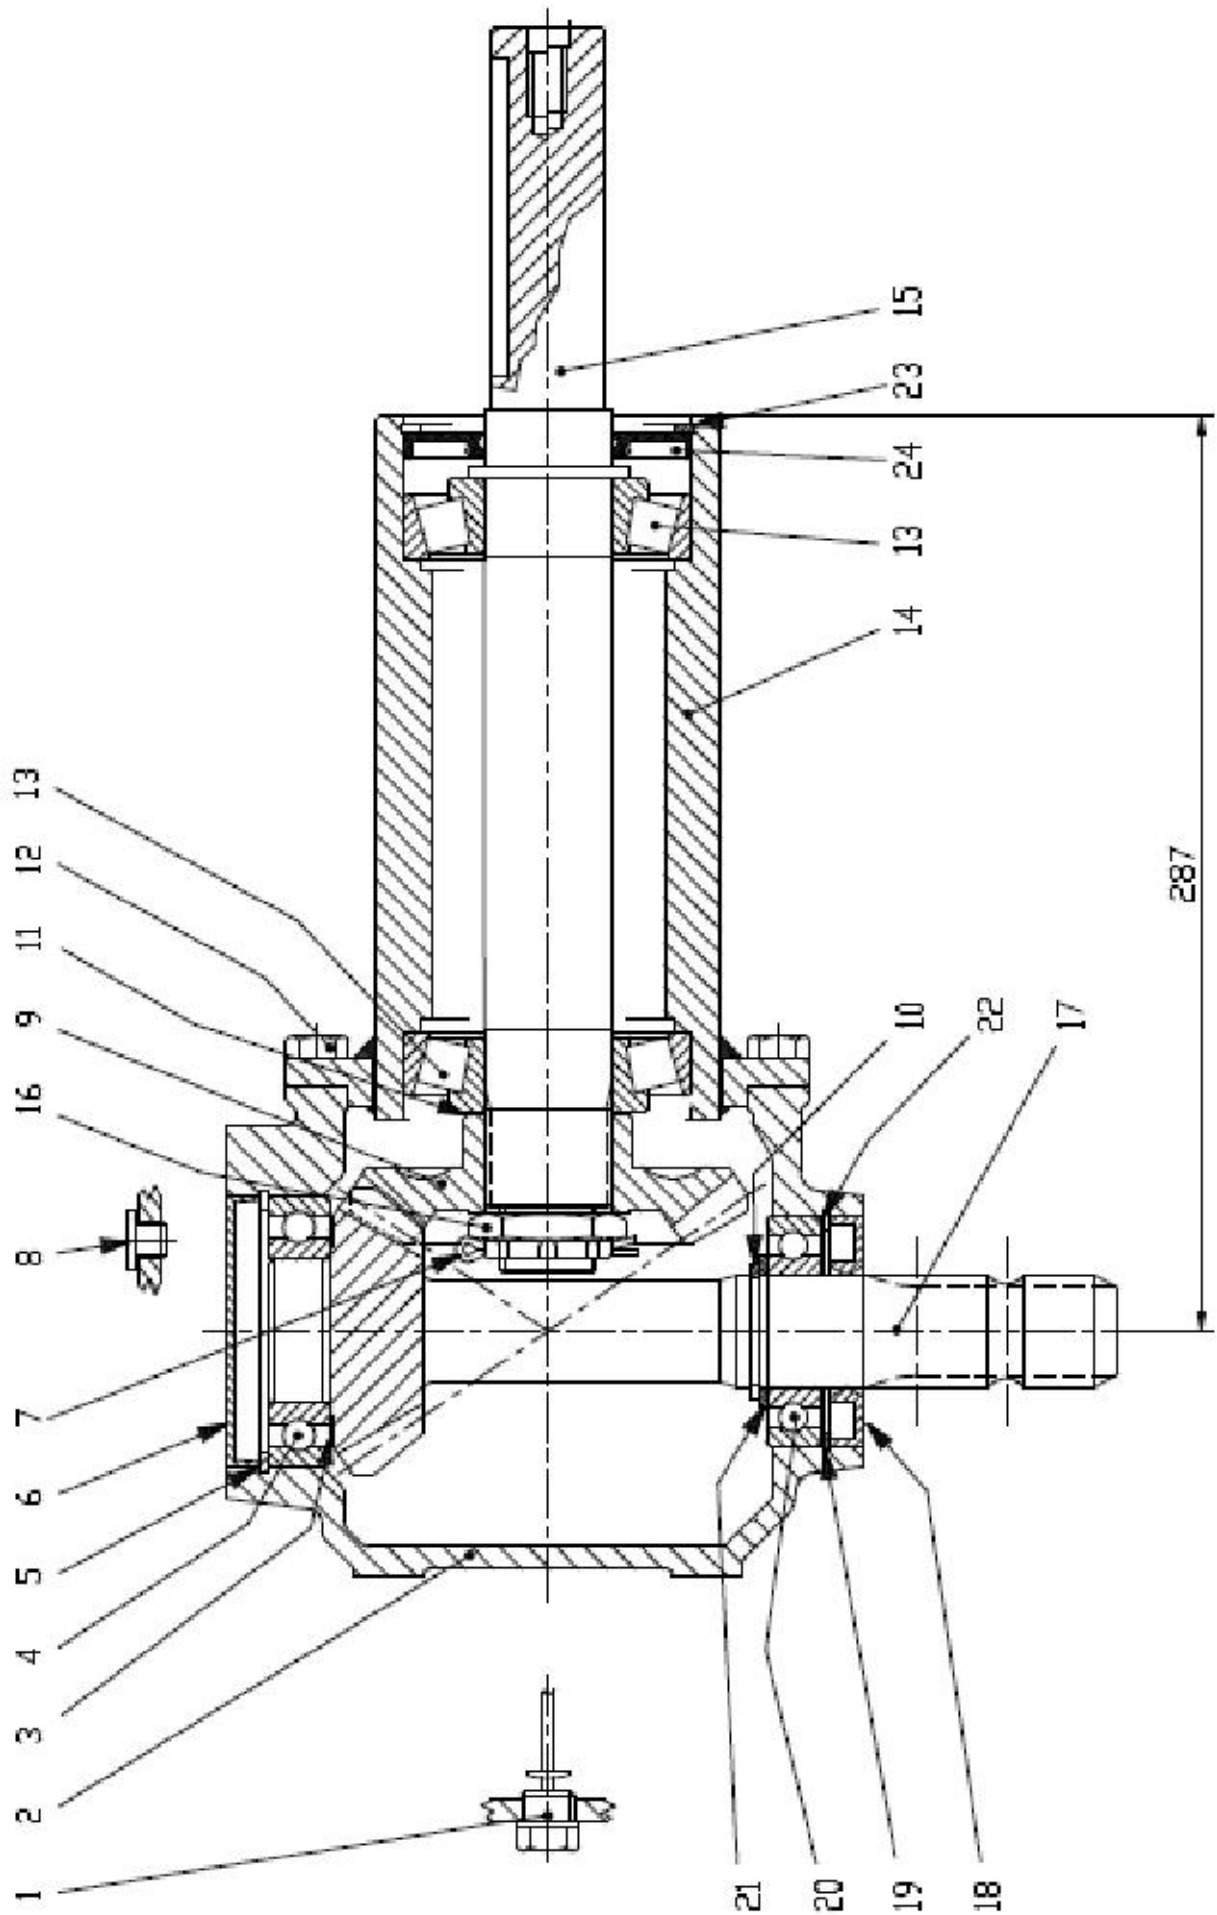

ONDERDELENBOEK

Greppelfrees TK25

Serie no.: 320.0427 – 320.0465

Inhoudsopgave

	Pagina
01. Frame	5
01.01. Tandwielkast	7
02. Freeswielen	
02.01. Freeswiel FW-0	9
02.02. Freeswiel FW-8	10
03. Sleepvoeten	11
04. Verstekframe	12
04.01. Verstek tandwielkast	14

01. Frame

01. Stuklijst frame

Stukn.	Artikelnummer	Omschrijving	Aant.	Opmerking
1	121162	Scharnier RVS opbouw 270°	4	
2	121166	Scharnier RVS met smeernippel	3	
3	121179	Sluitring M10 DIN125A ELVZ	21	
4	121183	Sluitring M12 DIN125A ELVZ	19	
5	121193	Sluitring M24 DIN125A ELVZ	2	
6	121202	Sluitring M6 DIN125A ELVZ	31	
7	121373	Topstangpen	1	
8	121375	Hefpen	2	
9	320.01.010	Ophangbeugel aftakas	1	
10	320.01.013	Topketting greppelfrees	1	
11	320.01.011	Ketting 6-schakels Greppelfrees	1	
12	320.01.016	Greppelfrees-frame TK-25	1	
13	320.01.017	Steunpoot TK-25	2	
14	320.02.070	Afschermplaat freeswiel	1	
15	320.02.071	Bovenplaat afscherming freeswiel	1	
16	320.02.072	Verstelklep Voorzijde	1	
17	320.02.073	Contrastrip Lang	1	
18	320.02.074	Contrastrip Kort	1	
19	320.02.075	Verstelklep Achterzijde	1	
20	320.02.076	Afschermrubber TK-25	1	
21	320.03.025	Tandwielkast TK25	1	Olie: 1.2 Ltr. SAE80W90
22	320.03.040	Steun TW-kast	1	
23	122035	Slotbout M10x25 DIN603 ELVZ kl.8.8	5	
24	122036	Slotbout M10x30 DIN603 ELVZ kl.8.8	10	
25	122045	Slotbout M12x35 DIN603 ELVZ kl.8.8	7	
26	122054	Slotbout M6x16 DIN603 ELVZ kl.8.8	31	
27	122420	Beschermkap aftakas	1	
28	122751	Bout M10x35 DIN933 ELVZ	6	
29	122765	Bout M12x30 DIN933 ELVZ	8	
30	122811	Bout M24x70 DIN933 ELVZ	1	
31	122937	Moer M10ZB DIN985 ELVZ	15	
32	122940	Moer M12ZB DIN985 ELVZ	11	
33	122954	Moer M24ZB DIN985 ELVZ	1	
34	122965	Moer M6ZB DIN985 ELVZ	31	
35	123303	D-Sluiting	2	
36	123304	D-Sluiting	2	
37	124101	Borgpen 9,5x68mm	2	
38	125112	Aftakas W2300/1010 met breekbout M8	1	