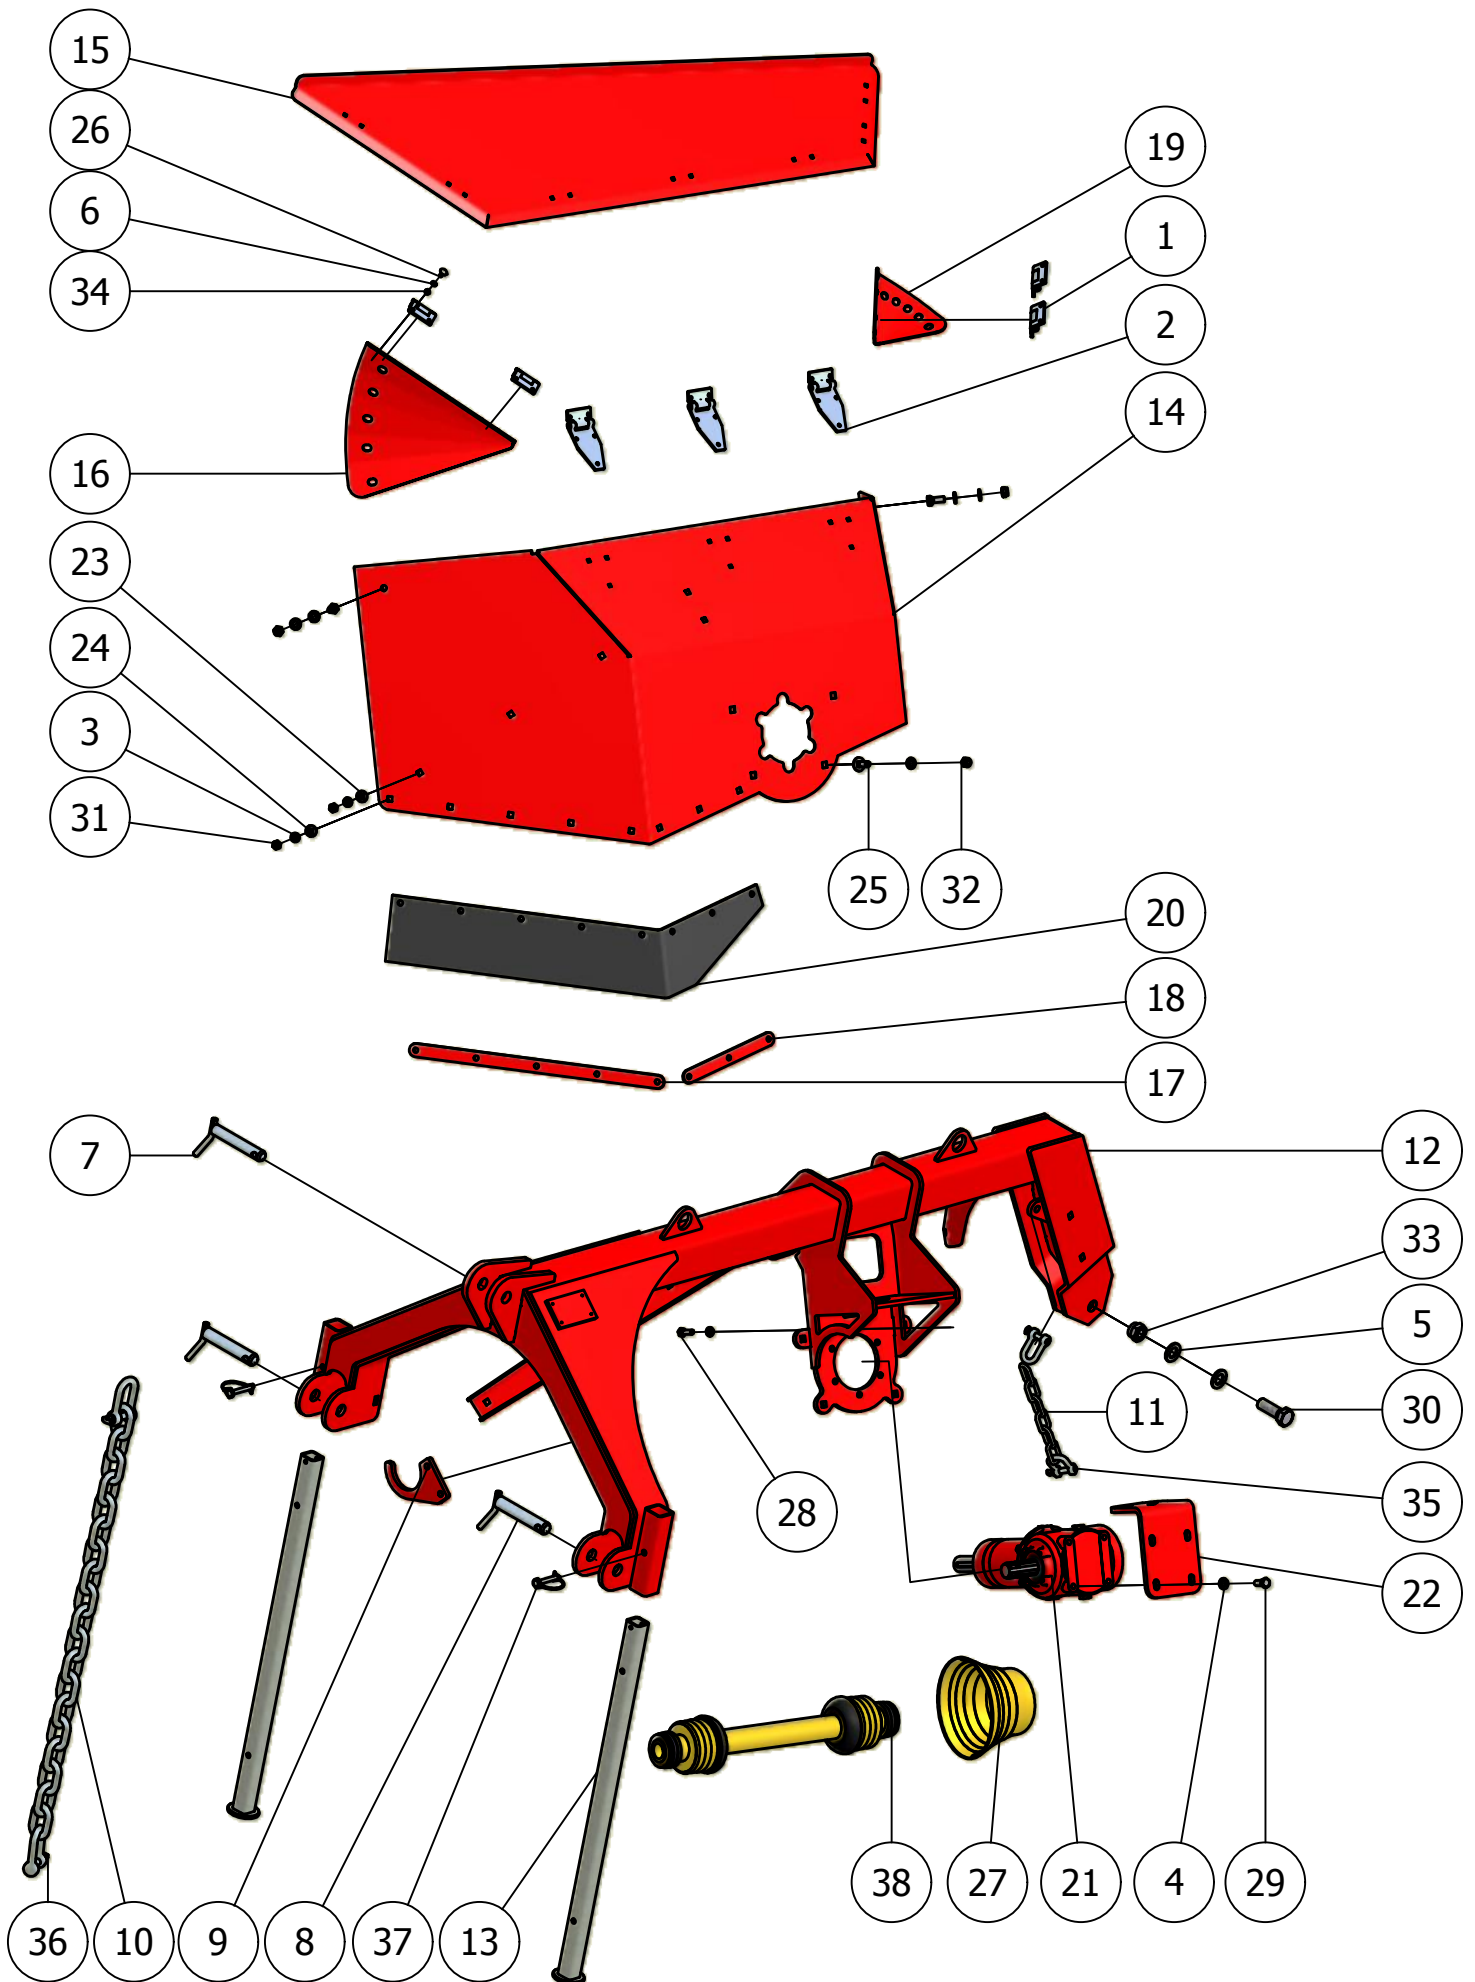

ONDERDELENBOEK

Greppelfrees TK25

Serie no.: 320.0427 – 320.0465

Inhoudsopgave

	Pagina
01. Frame	5
01.01. Tandwielkast	7
02. Freeswielen	
02.01. Freeswiel FW-0	9
02.02. Freeswiel FW-8	10
03. Sleepvoeten	11
04. Verstekframe	12
04.01. Verstek tandwielkast	14

01. Frame

01. Stuklijst frame

Stukn.	Artikelnummer	Omschrijving	Aant.	Opmerking
1	121162	Scharnier RVS opbouw 270°	4	
2	121166	Scharnier RVS met smeernippel	3	
3	121179	Sluitring M10 DIN125A ELVZ	21	
4	121183	Sluitring M12 DIN125A ELVZ	19	
5	121193	Sluitring M24 DIN125A ELVZ	2	
6	121202	Sluitring M6 DIN125A ELVZ	31	
7	121373	Topstangpen	1	
8	121375	Hefpen	2	
9	320.01.010	Ophangbeugel aftakas	1	
10	320.01.013	Topketting greppelfrees	1	
11	320.01.011	Ketting 6-schakels Greppelfrees	1	
12	320.01.016	Greppelfrees-frame TK-25	1	
13	320.01.017	Steunpoot TK-25	2	
14	320.02.070	Afschermplaat freeswiel	1	
15	320.02.071	Bovenplaat afscherming freeswiel	1	
16	320.02.072	Verstelklep Voorzijde	1	
17	320.02.073	Contrastrip Lang	1	
18	320.02.074	Contrastrip Kort	1	
19	320.02.075	Verstelklep Achterzijde	1	
20	320.02.076	Afschermrubber TK-25	1	
21	320.03.025	Tandwielkast TK25	1	Olie: 1.2 Ltr. SAE80W90
22	320.03.040	Steun TW-kast	1	
23	122035	Slotbout M10x25 DIN603 ELVZ kl.8.8	5	
24	122036	Slotbout M10x30 DIN603 ELVZ kl.8.8	10	
25	122045	Slotbout M12x35 DIN603 ELVZ kl.8.8	7	
26	122054	Slotbout M6x16 DIN603 ELVZ kl.8.8	31	
27	122420	Beschermkap aftakas	1	
28	122751	Bout M10x35 DIN933 ELVZ	6	
29	122765	Bout M12x30 DIN933 ELVZ	8	
30	122811	Bout M24x70 DIN933 ELVZ	1	
31	122937	Moer M10ZB DIN985 ELVZ	15	
32	122940	Moer M12ZB DIN985 ELVZ	11	
33	122954	Moer M24ZB DIN985 ELVZ	1	
34	122965	Moer M6ZB DIN985 ELVZ	31	
35	123303	D-Sluiting	2	
36	123304	D-Sluiting	2	
37	124101	Borgpen 9,5x68mm	2	
38	125112	Aftakas W2300/1010 met breekbout M8	1	