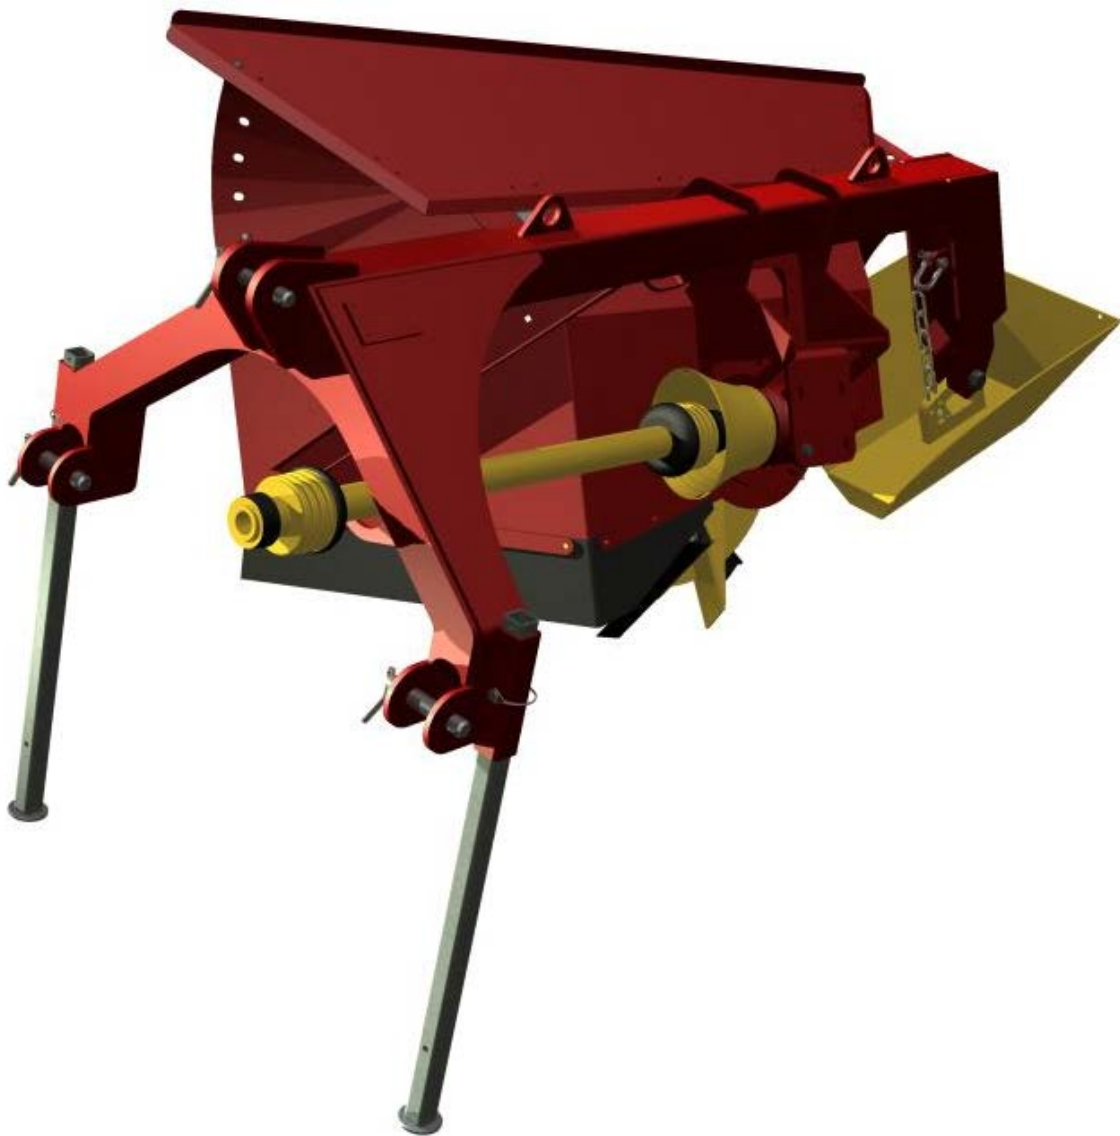

ONDERDELENBOEK

Greppelfrees TK25

Serie no.: 320.0427 – 320.0465

Inhoudsopgave

	Pagina
01. Frame	5
01.01. Tandwielkast	7
02. Freeswielen	
02.01. Freeswiel FW-0	9
02.02. Freeswiel FW-8	10
03. Sleepvoeten	11
04. Verstekframe	12
04.01. Verstek tandwielkast	14

01. Frame

01. Stuklijst frame

Stukn.	Artikelnummer	Omschrijving	Aant.	Opmerking
1	121162	Scharnier RVS opbouw 270°	4	
2	121166	Scharnier RVS met smeernippel	3	
3	121179	Sluitring M10 DIN125A ELVZ	21	
4	121183	Sluitring M12 DIN125A ELVZ	19	
5	121193	Sluitring M24 DIN125A ELVZ	2	
6	121202	Sluitring M6 DIN125A ELVZ	31	
7	121373	Topstangpen	1	
8	121375	Hefpen	2	
9	320.01.010	Ophangbeugel aftakas	1	
10	320.01.013	Topketting greppelfrees	1	
11	320.01.011	Ketting 6-schakels Greppelfrees	1	
12	320.01.016	Greppelfrees-frame TK-25	1	
13	320.01.017	Steunpoot TK-25	2	
14	320.02.070	Afschermplaat freeswiel	1	
15	320.02.071	Bovenplaat afscherming freeswiel	1	
16	320.02.072	Verstelklep Voorzijde	1	
17	320.02.073	Contrastrip Lang	1	
18	320.02.074	Contrastrip Kort	1	
19	320.02.075	Verstelklep Achterzijde	1	
20	320.02.076	Afschermrubber TK-25	1	
21	320.03.025	Tandwielkast TK25	1	Olie: 1.2 Ltr. SAE80W90
22	320.03.040	Steun TW-kast	1	
23	122035	Slotbout M10x25 DIN603 ELVZ kl.8.8	5	
24	122036	Slotbout M10x30 DIN603 ELVZ kl.8.8	10	
25	122045	Slotbout M12x35 DIN603 ELVZ kl.8.8	7	
26	122054	Slotbout M6x16 DIN603 ELVZ kl.8.8	31	
27	122420	Beschermkap aftakas	1	
28	122751	Bout M10x35 DIN933 ELVZ	6	
29	122765	Bout M12x30 DIN933 ELVZ	8	
30	122811	Bout M24x70 DIN933 ELVZ	1	
31	122937	Moer M10ZB DIN985 ELVZ	15	
32	122940	Moer M12ZB DIN985 ELVZ	11	
33	122954	Moer M24ZB DIN985 ELVZ	1	
34	122965	Moer M6ZB DIN985 ELVZ	31	
35	123303	D-Sluiting	2	
36	123304	D-Sluiting	2	
37	124101	Borgpen 9,5x68mm	2	
38	125112	Aftakas W2300/1010 met breekbout M8	1	