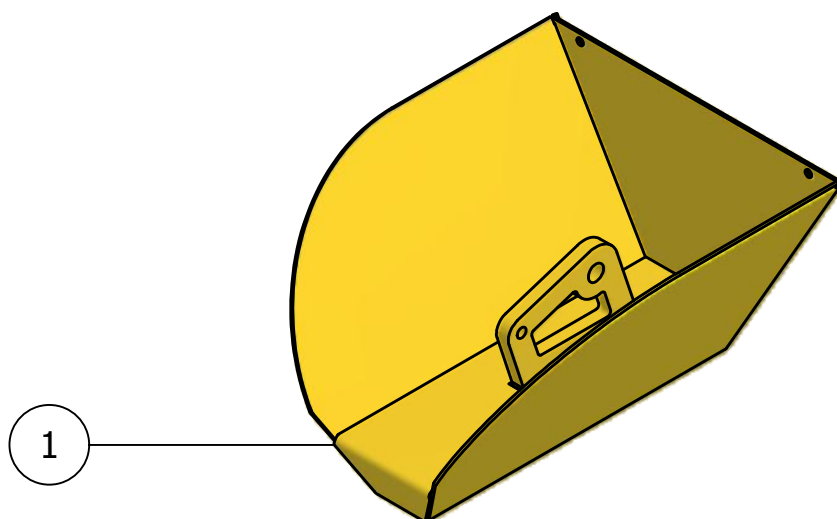

03. Sleepvoeten

Stukn.	Artikelnummer	Omschrijving	Aant.	Opmerking
1	320.05.006	Sleepvoet SV8-TK25	1	
2	320.05.007	Sleepvoet SV0-TK25	1	
3	320.05.008	Sleepvoet SV0-TK25 laag	1