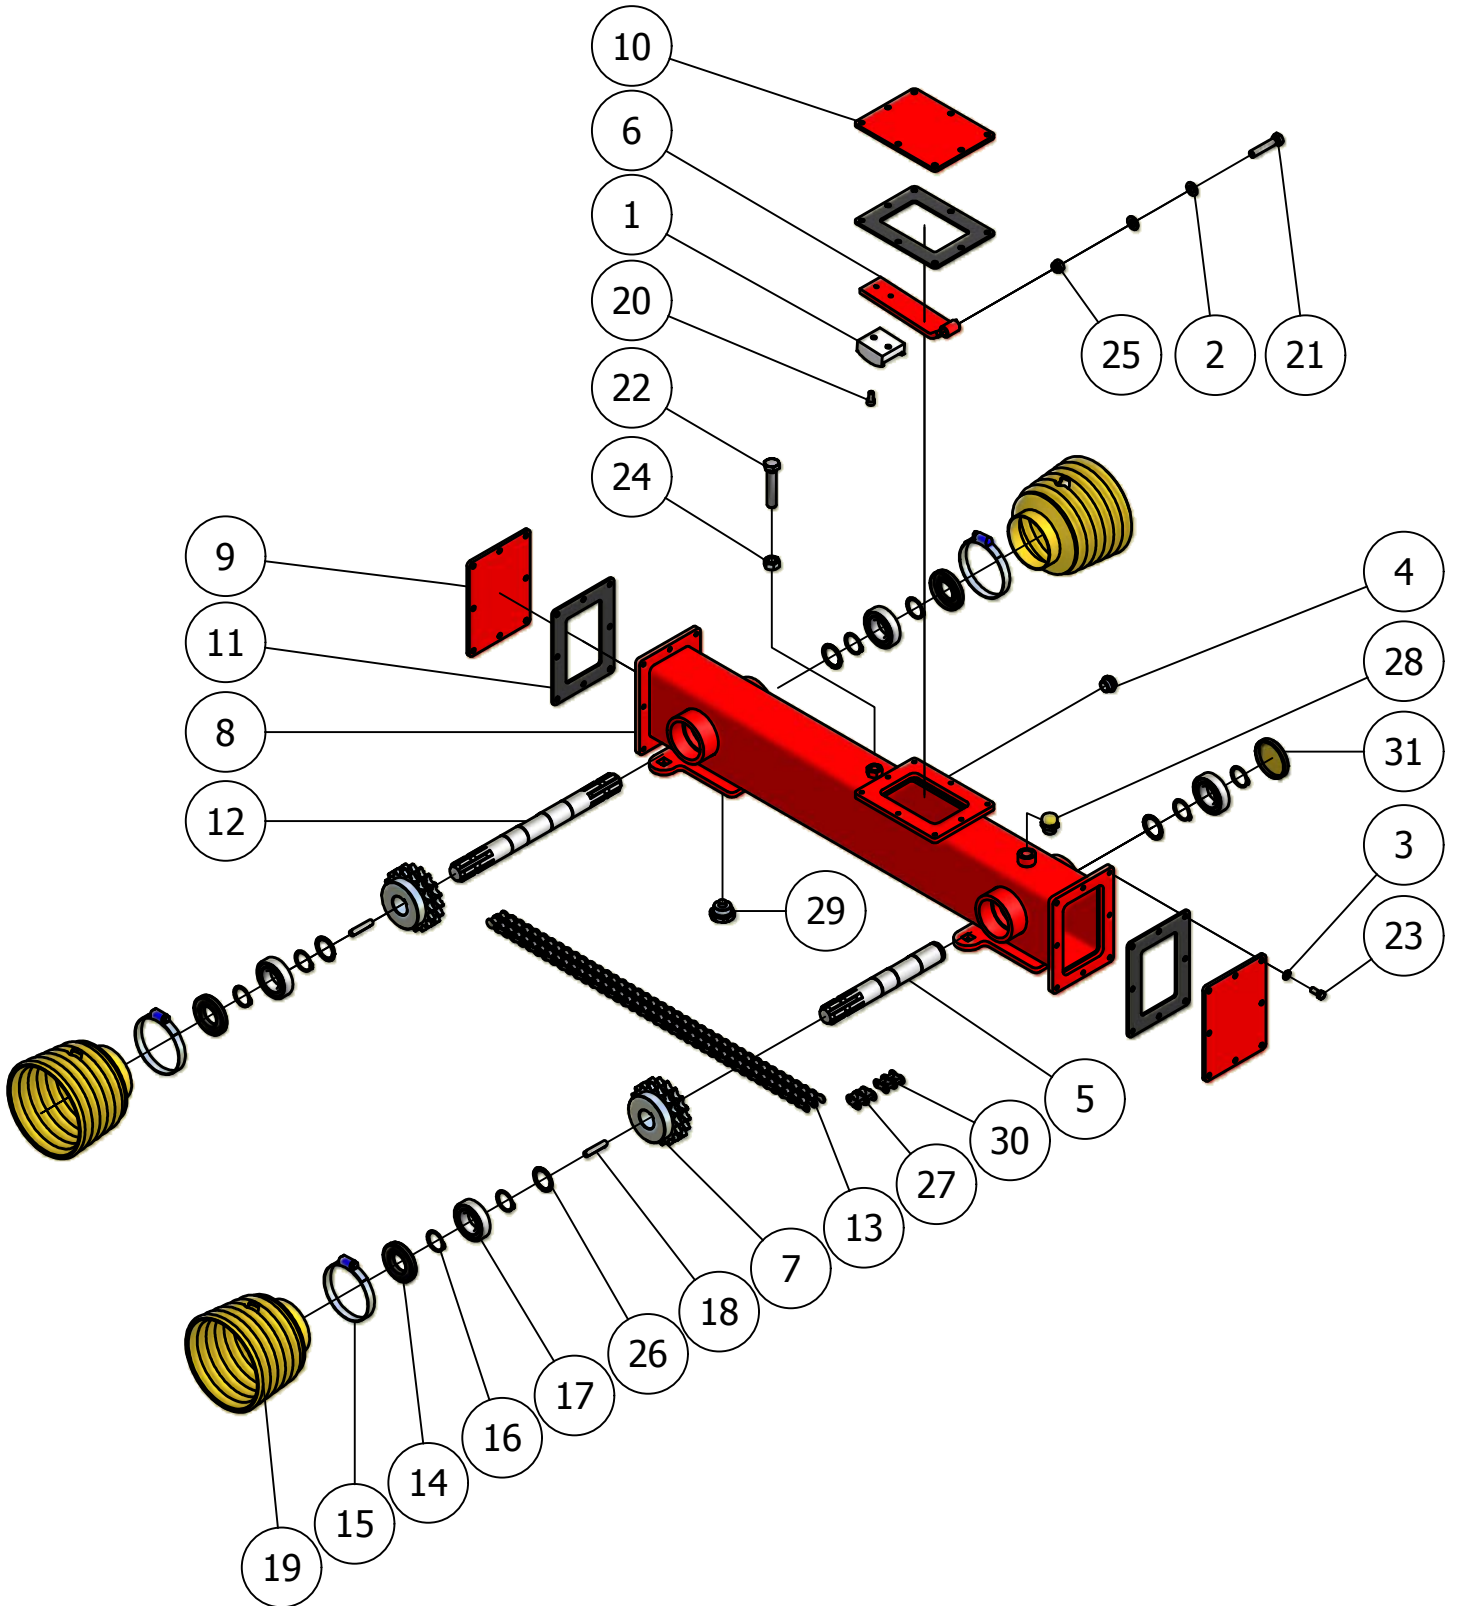

03. Sleepvoeten

Stukn.	Artikelnummer	Omschrijving	Aant.	Opmerking
1	320.05.006	Sleepvoet SV8-TK25	1	
2	320.05.007	Sleepvoet SV0-TK25	1	
3	320.05.008	Sleepvoet SV0-TK25 laag	1	

04. Verstekframe

04. Stuklijst verstekframe

Stukn.	Artikelnummer	Omschrijving	Aant.	Opmerking
1	125115	Aftakas W2300/380 Standaard	1	
2		Verstek-tandwielkast	1	Olief: 5 Ltr SAE80W90
3	121183	Sluitring M12 DIN125A ELVZ	8	
4	121187	Sluitring M16 DIN125A ELVZ	4	
5	121373	Topstangpen	1	
6	121375	Hefpen	2	
7	320.01.010	Ophangbeugel aftakas	1	
8	320.01.020	Verstekbok TK-25	1	
9	122053	Slotbout M16x55 DIN603 ELVZ KL8.8	4	
10	122768	Bout M12x35 DIN933 ELVZ	4	
11	122940	Moer M12ZB DIN985 ELVZ	4	
12	122945	Moer M16ZB DIN985 ELVZ	4	
13	124000	Inslagdop	4	

04.01. Verstek tandwielkast

04.01. Stuklijst verstek tandwielkast

Stukn	Artikelnummer	Omschrijving	Aant.	Opmerking
1	121057	Spanblok	1	
2	121183	Sluitring M12 DIN125A ELVZ	2	
3	121203	Sluitring M8 DIN125A ELVZ	24	
4	320.03.030	Oliestandkijkglas G1/2"	1	
5	320.03.044	Ingaande-as verstekkast	1	
6	320.03.049	Kettingspanner verstekkast TK-25	1	
7	320.03.051	Tandwiel duplex Z=18	2	
8	320.03.065	Kettingkast t.b.v verstek TK-25	1	
9	320.03.066	Deksel verstekkast	2	
10	320.03.067	Deksel verstekkast	1	
11	320.03.068	Rubberen pakking verstekkast	3	
12	320.03.069	Uitgaande-as verstekkast	1	
13	320.03.070	Ketting 3/4" x 7/16" 97rollen	1	
14	121563	Keerring	3	
15	121690	Slangklem	3	
16	121802	Seegerring	8	
17	122092	Diepgroefkogellager	4	
18	122172	Inlegspie	2	
19	122437	Beschemkap aftakas	3	
20	122614	Inbusbout M8x16 DIN912 ELVZ	2	
21	122774	Bout M12x60 DIN933 ELVZ	1	
22	122798	Bout DIN933 M16x80 ELVZ	1	
23	122828	Bout M8x20 DIN933 ELVZ	24	
24	122849	Moer M16 DIN934 ELVZ	1	
25	122940	Moer M12ZB DIN985 ELVZ	1	
26	122970	Opvulring	4	
27	123172	Verloopschakel	1	
28	124317	Ontluchttingsfilter	1	
29	125162	Magneetplug	1	
30	125250	Verbindingschakel	1	
31	125275	Afdichtkap	1	