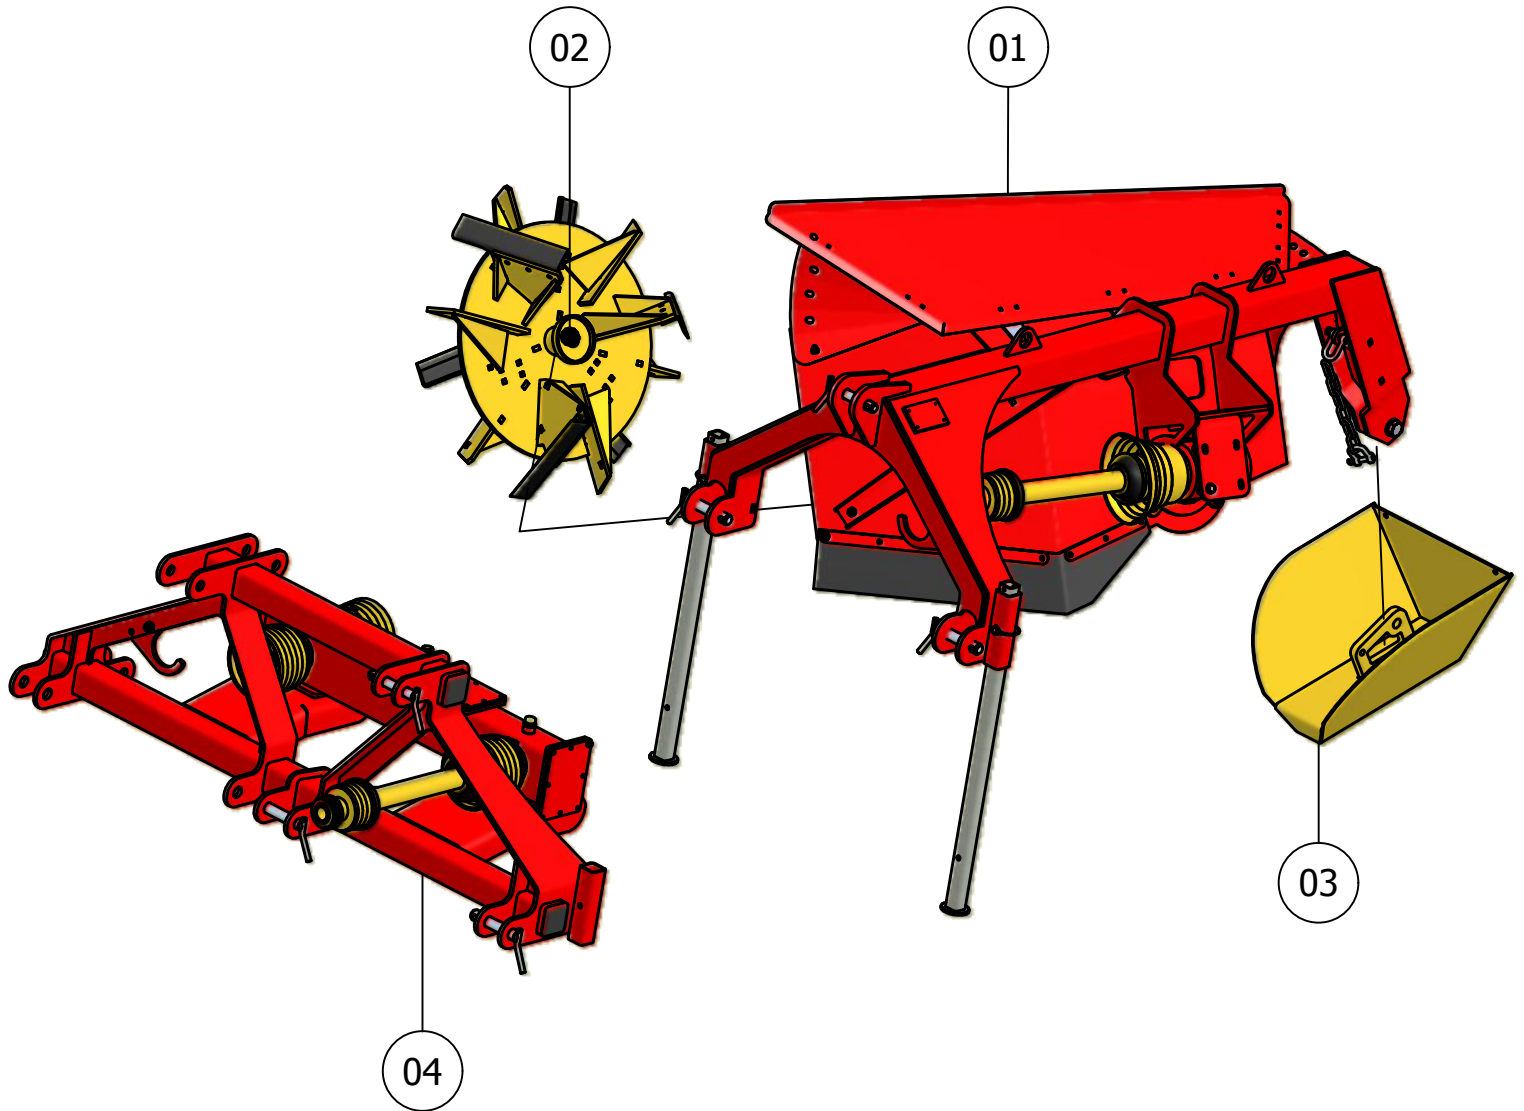

ONDERDELENBOEK

Greppelfrees TK25

Serie no.: 320.0427 – 320.0465

Inhoudsopgave

	Pagina
01. Frame	5
01.01. Tandwielkast	7
02. Freeswielen	
02.01. Freeswiel FW-0	9
02.02. Freeswiel FW-8	10
03. Sleepvoeten	11
04. Verstekframe	12
04.01. Verstek tandwielkast	14

01. Frame

01. Stuklijst frame

Stukn.	Artikelnummer	Omschrijving	Aant.	Opmerking
1	121162	Scharnier RVS opbouw 270°	4	
2	121166	Scharnier RVS met smeernippel	3	
3	121179	Sluitring M10 DIN125A ELVZ	21	
4	121183	Sluitring M12 DIN125A ELVZ	19	
5	121193	Sluitring M24 DIN125A ELVZ	2	
6	121202	Sluitring M6 DIN125A ELVZ	31	
7	121373	Topstangpen	1	
8	121375	Hefpen	2	
9	320.01.010	Ophangbeugel aftakas	1	
10	320.01.013	Topketting greppelfrees	1	
11	320.01.011	Ketting 6-schakels Greppelfrees	1	
12	320.01.016	Greppelfrees-frame TK-25	1	
13	320.01.017	Steunpoot TK-25	2	
14	320.02.070	Afschermplaat freeswiel	1	
15	320.02.071	Bovenplaat afscherming freeswiel	1	
16	320.02.072	Verstelklep Voorzijde	1	
17	320.02.073	Contrastrip Lang	1	
18	320.02.074	Contrastrip Kort	1	
19	320.02.075	Verstelklep Achterzijde	1	
20	320.02.076	Afschermrubber TK-25	1	
21	320.03.025	Tandwielkast TK25	1	Olie: 1.2 Ltr. SAE80W90
22	320.03.040	Steun TW-kast	1	
23	122035	Slotbout M10x25 DIN603 ELVZ kl.8.8	5	
24	122036	Slotbout M10x30 DIN603 ELVZ kl.8.8	10	
25	122045	Slotbout M12x35 DIN603 ELVZ kl.8.8	7	
26	122054	Slotbout M6x16 DIN603 ELVZ kl.8.8	31	
27	122420	Beschermkap aftakas	1	
28	122751	Bout M10x35 DIN933 ELVZ	6	
29	122765	Bout M12x30 DIN933 ELVZ	8	
30	122811	Bout M24x70 DIN933 ELVZ	1	
31	122937	Moer M10ZB DIN985 ELVZ	15	
32	122940	Moer M12ZB DIN985 ELVZ	11	
33	122954	Moer M24ZB DIN985 ELVZ	1	
34	122965	Moer M6ZB DIN985 ELVZ	31	
35	123303	D-Sluiting	2	
36	123304	D-Sluiting	2	
37	124101	Borgpen 9,5x68mm	2	
38	125112	Aftakas W2300/1010 met breekbout M8	1	