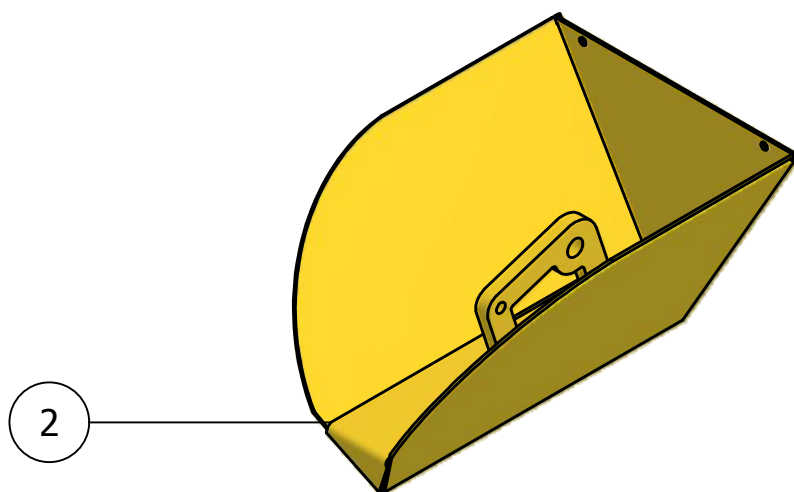

03. Sleepvoeten

Stukn.	Artikelnummer	Omschrijving	Aant.	Opmerking
1	320.05.006	Sleepvoet SV8-TK25	1	
2	320.05.007	Sleepvoet SV0-TK25	1	
3	320.05.008	Sleepvoet SV0-TK25 laag	1